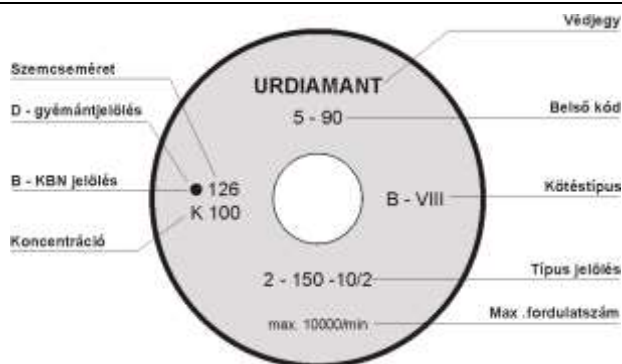

urdiamant

**GYÉMÁNT- ÉS KÖBÖS
 BÓRNITRID SZEMCSÉS
 ÉLEZŐKORONGOK
 JELÖLÉSE**

GYÉMÁNT VÁGÓTÁRCSÁK

STANDARD folyamatos élű		STANDARD szegmenses		PROFESSIONAL szegmenses		PROFESSIONAL turbo	
Méret [mm]		Méret [mm]		Méret [mm]		Méret [mm]	
110x1,8x22,2	300 Ft	115x2,0x22,2	530 Ft	115x2,0x22,2	1620 Ft	115x2,4x22,2	1780 Ft
125x2,0x22,2	480 Ft	125x2,0x22,2	560 Ft	125x2,0x22,2	1920 Ft	125x2,2x22,2	2050 Ft
150x2,4x22,2	980 Ft	150x2,4x22,2	930 Ft	150x2,4x22,2	2330 Ft	150x2,6x22,2	2830 Ft
230x2,6x22,2	1660 Ft	180x2,4x22,2	1190 Ft	180x2,4x22,2	3340 Ft	180x2,8x22,2	3740 Ft
Alkalmazás : Csempe, járólap, márvány		230x2,6x22,2	1820 Ft	230x2,6x22,2	4330 Ft	230x3,2x22,2	4480 Ft
		Alkalmazás : Beton, pala, téglá, műkö		Alkalmazás : Vasbeton, samot, műkö		Alkalmazás : Vasbeton, samot, műkö	